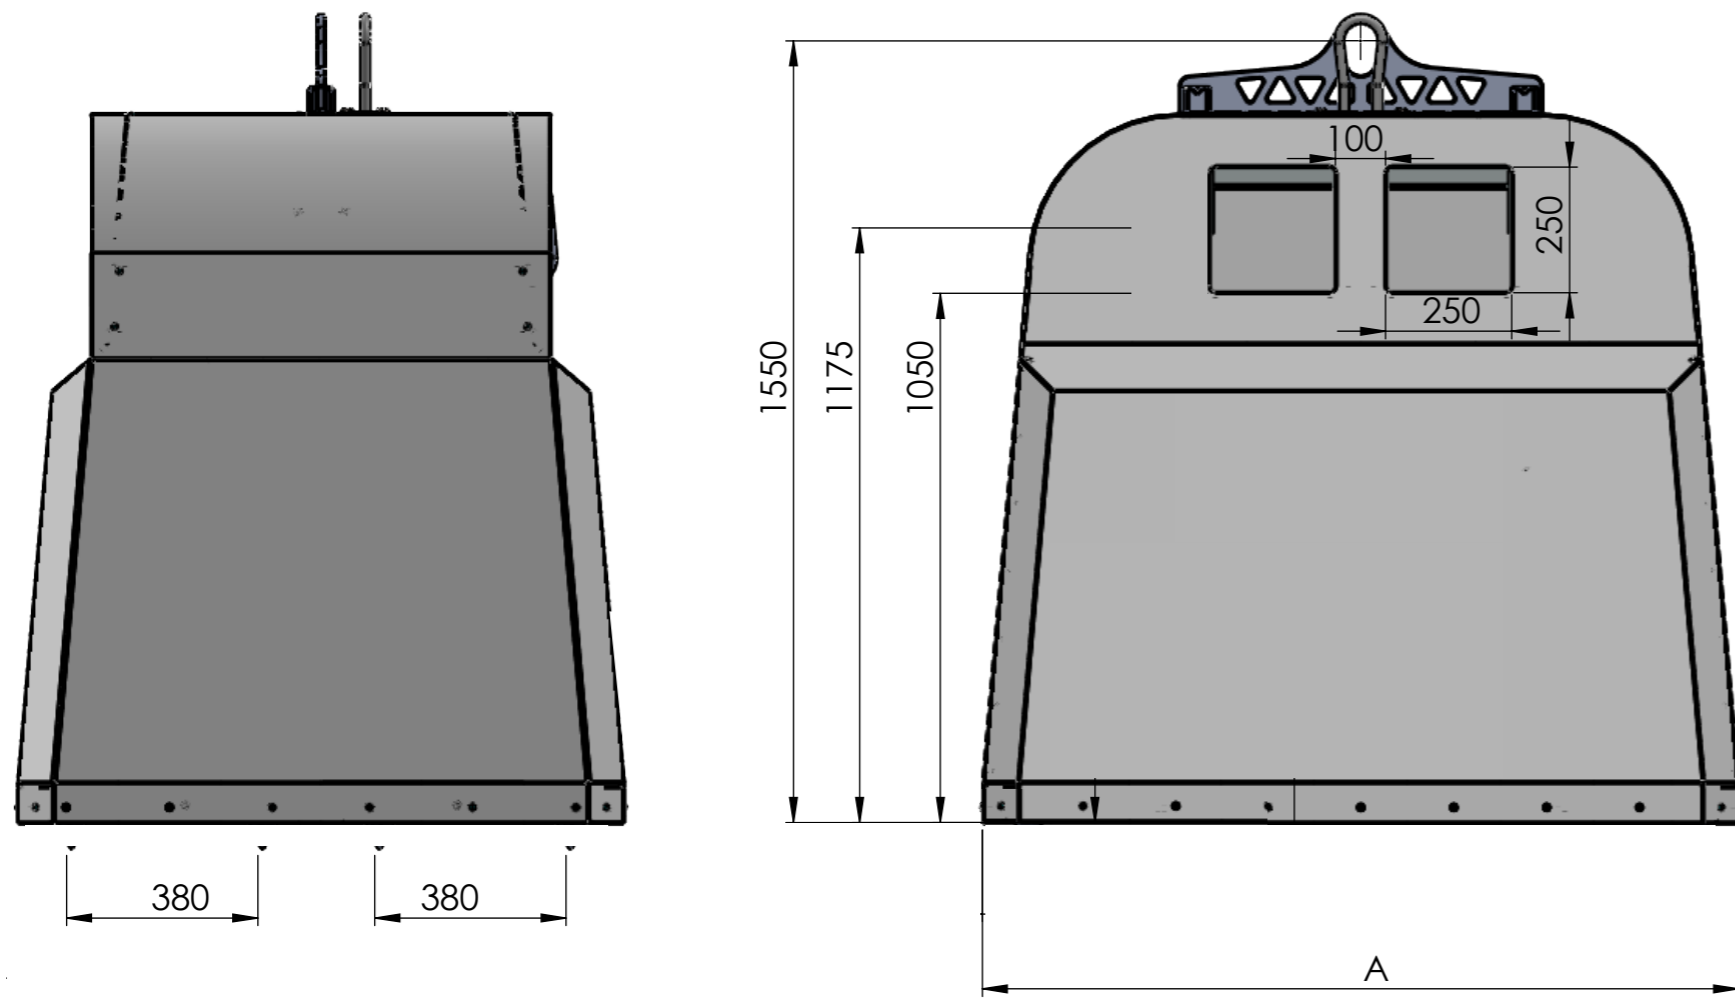

volume	A
2cbm	1500
3cbm	2200
4cbm	2900

Euro 1 - 2m³ - RESTAFFALD

volume	A
2cbm	1500
3cbm	2200
4cbm	2900

Euro 1 - 2m³ - GLAS

volume	A
2cbm	1500
3cbm	2200
4cbm	2900

Euro 1 - 2m³ - METAL

volume	A
2cbm	1500
3cbm	2200
4cbm	2900

Euro 1 - 2m³ - PAPIR

volume	A
2cbm	1500
3cbm	2200
4cbm	2900

Euro 1 - 2m³ - PLAST