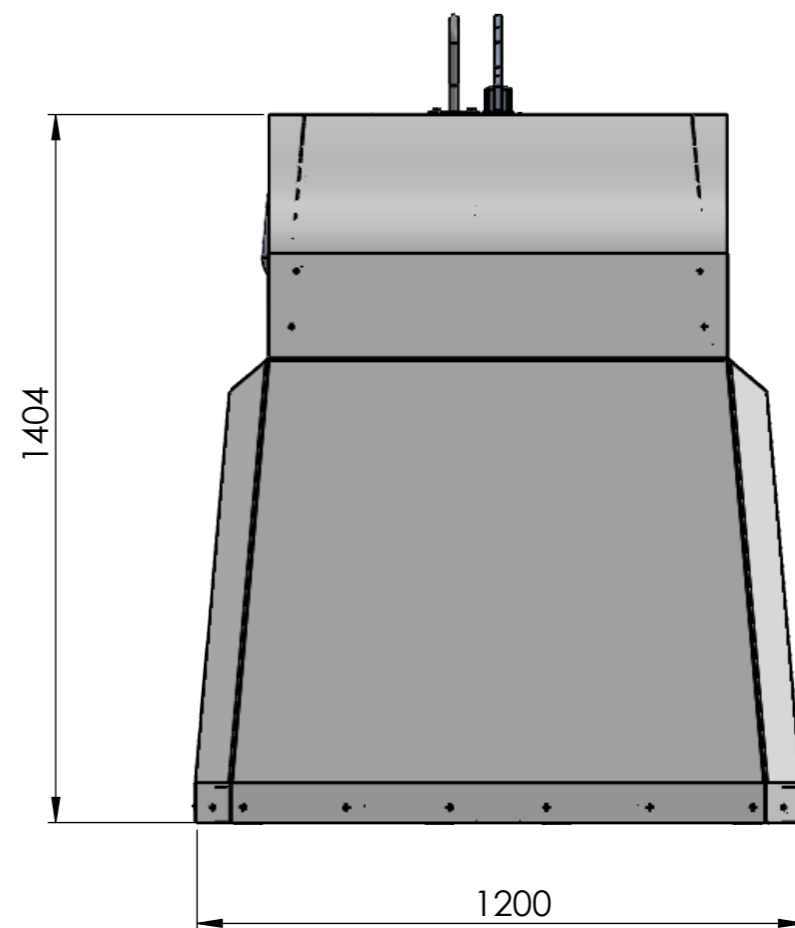

volume	A
2cbm	1500
3cbm	2200
4cbm	2900

Euro 1 - 2m³ - RESTAFFALD

volume	A
2cbm	1500
3cbm	2200
4cbm	2900

Euro 1 - 2m³ - GLAS

volume	A
2cbm	1500
3cbm	2200
4cbm	2900

Euro 1 - 2m³ - METAL

volume	A
2cbm	1500
3cbm	2200
4cbm	2900

Euro 1 - 2m³ - PAPIR

volume	A
2cbm	1500
3cbm	2200
4cbm	2900

Euro 1 - 2m³ - PLAST