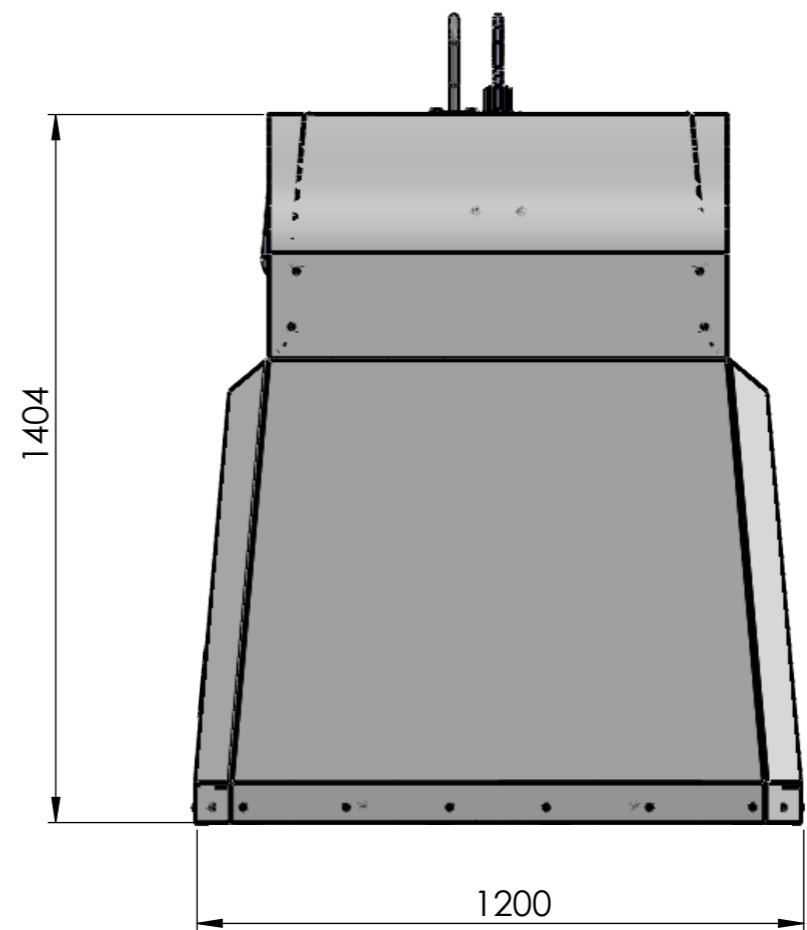

volume	A
2cbm	1500
3cbm	2200
4cbm	2900

Euro 1 - 2m³ - RESTAFFALD

volume	A
2cbm	1500
3cbm	2200
4cbm	2900

Euro 1 - 2m³ - GLAS

volume	A
2cbm	1500
3cbm	2200
4cbm	2900

Euro 1 - 2m³ - METAL

volume	A
2cbm	1500
3cbm	2200
4cbm	2900

Euro 1 - 2m³ - PAPIR

volume	A
2cbm	1500
3cbm	2200
4cbm	2900

Euro 1 - 2m³ - PLAST