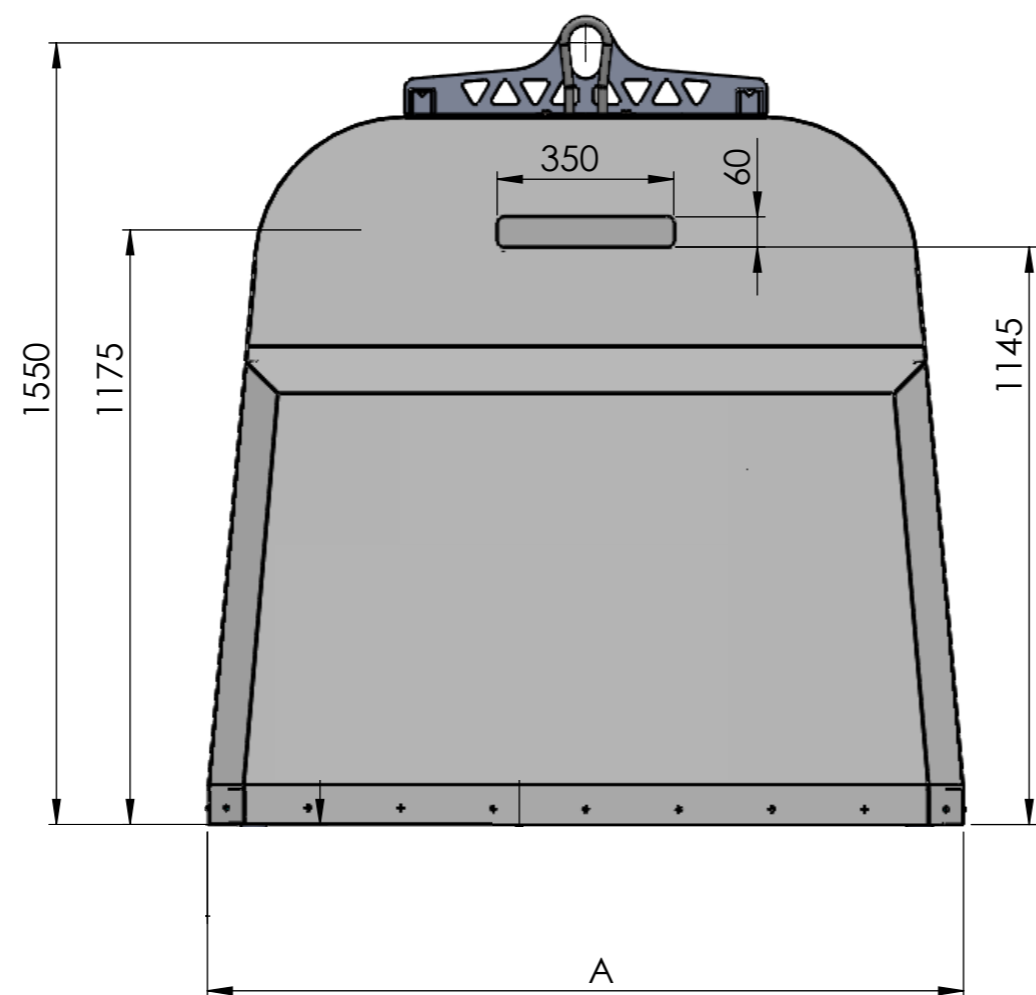

volume	A
2cbm	1500
3cbm	2200
4cbm	2900

Euro 1 - 2m³ - RESTAFFALD

volume	A
2cbm	1500
3cbm	2200
4cbm	2900

Euro 1 - 2m³ - GLAS

volume	A
2cbm	1500
3cbm	2200
4cbm	2900

Euro 1 - 2m³ - METAL

volume	A
2cbm	1500
3cbm	2200
4cbm	2900

Euro 1 - 2m³ - PAPIR

volume	A
2cbm	1500
3cbm	2200
4cbm	2900

Euro 1 - 2m³ - PLAST