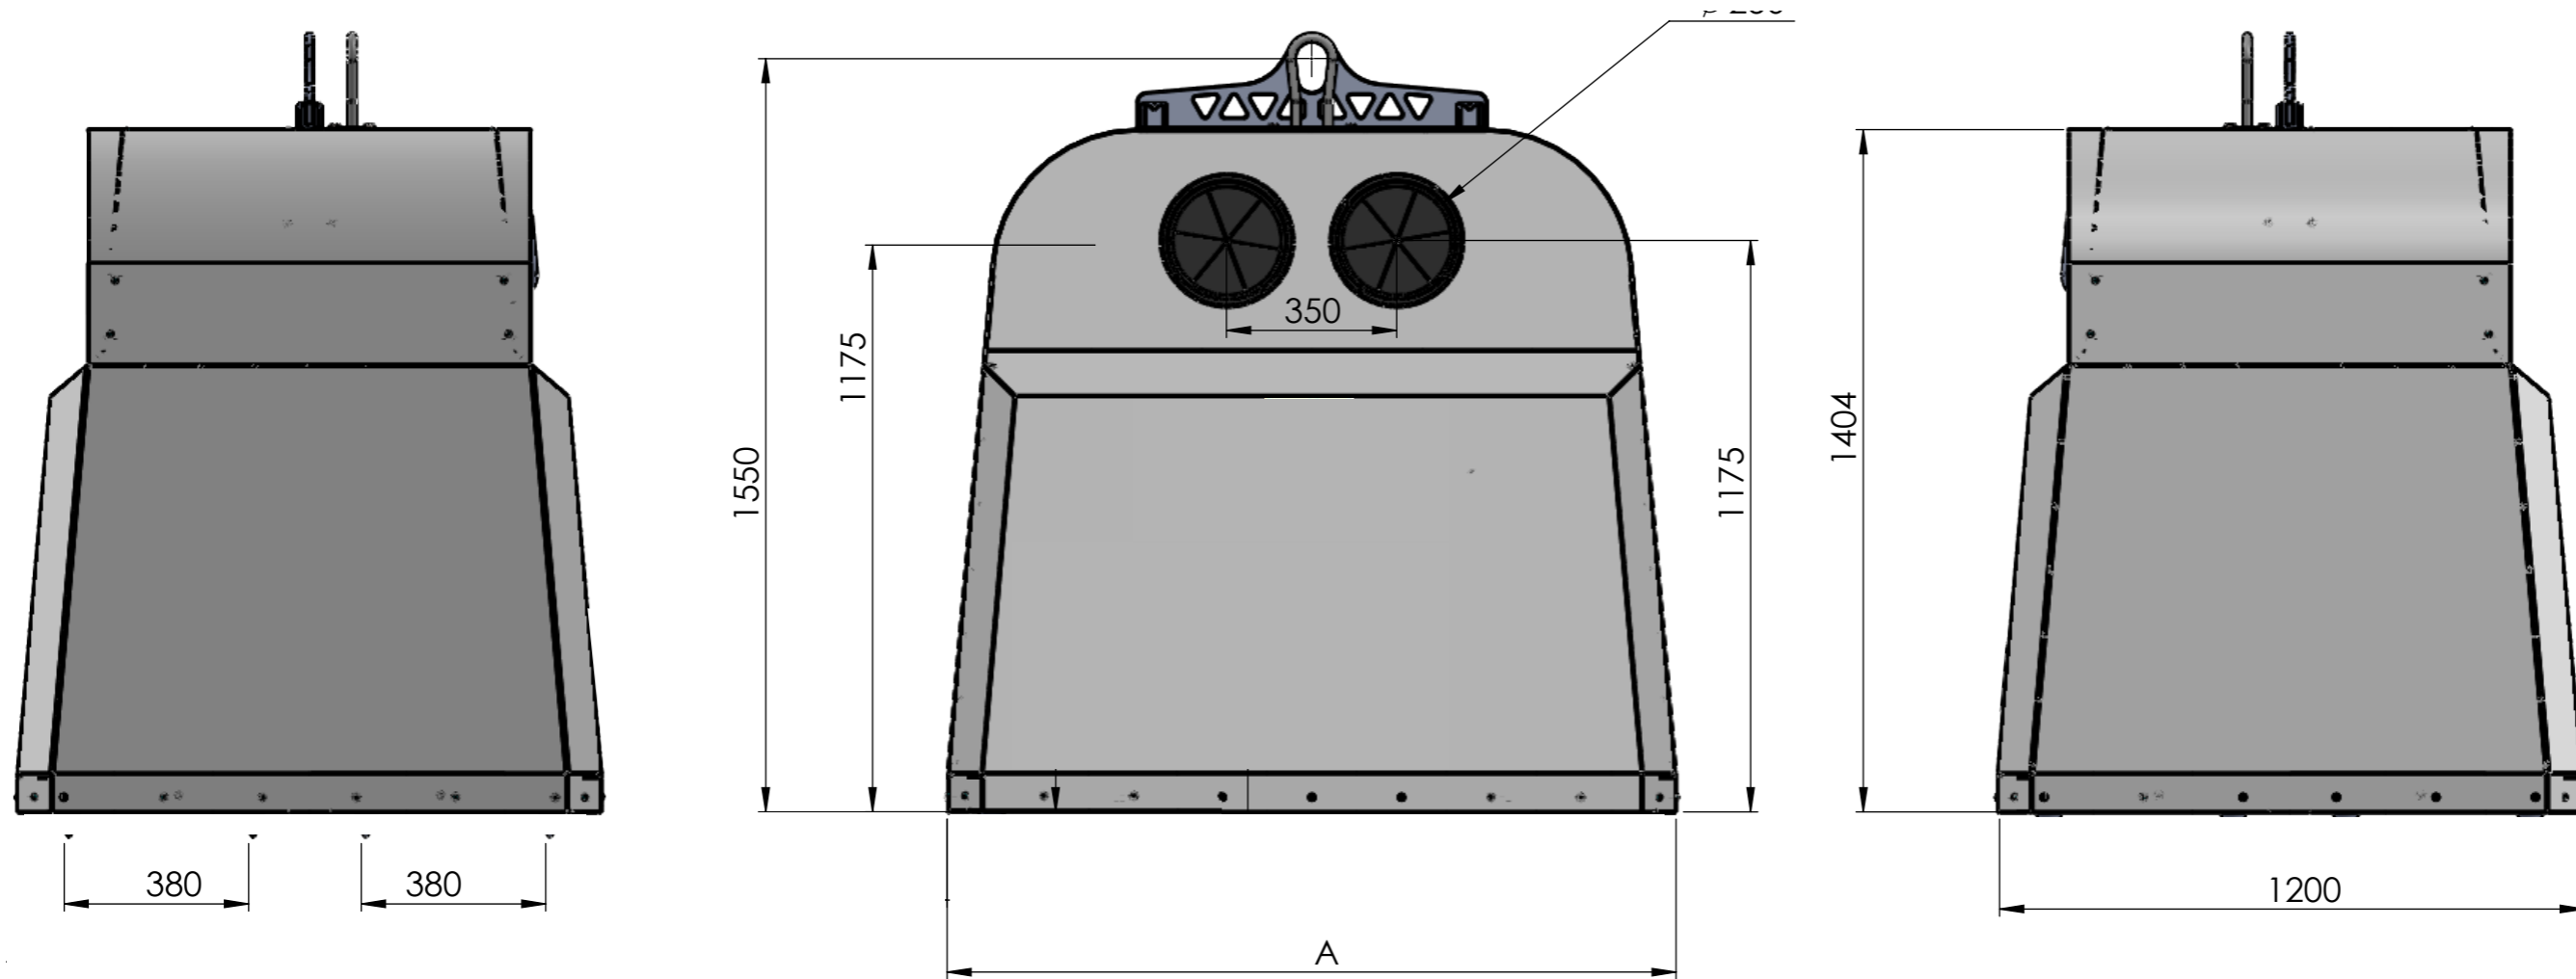

volume	A
2cbm	1500
3cbm	2200
4cbm	2900

Euro 1 - 2m³ - RESTAFFALD

volume	A
2cbm	1500
3cbm	2200
4cbm	2900

Euro 1 - 2m³ - GLAS

volume	A
2cbm	1500
3cbm	2200
4cbm	2900

Euro 1 - 2m³ - METAL

volume	A
2cbm	1500
3cbm	2200
4cbm	2900

Euro 1 - 2m³ - PAPIR

volume	A
2cbm	1500
3cbm	2200
4cbm	2900

Euro 1 - 2m³ - PLAST