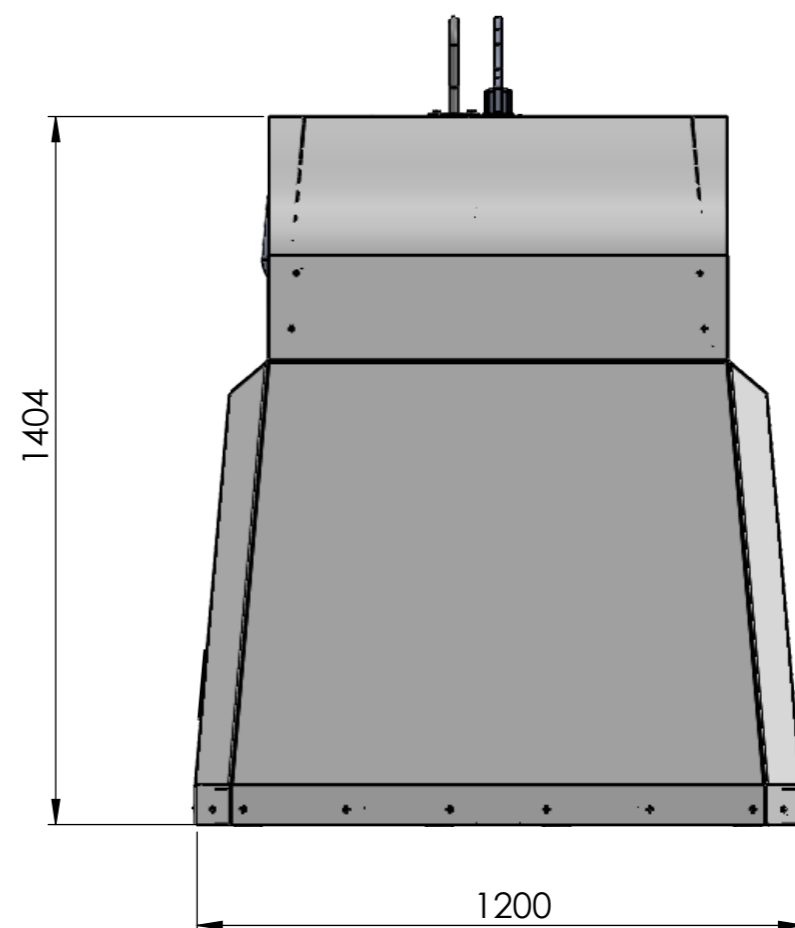

volume	A
2cbm	1500
3cbm	2200
4cbm	2900

Euro 1 - 2m³ - RESTAFFALD

volume	A
2cbm	1500
3cbm	2200
4cbm	2900

Euro 1 - 2m³ - GLAS

volume	A
2cbm	1500
3cbm	2200
4cbm	2900

Euro 1 - 2m³ - METAL

volume	A
2cbm	1500
3cbm	2200
4cbm	2900

Euro 1 - 2m³ - PAPIR

volume	A
2cbm	1500
3cbm	2200
4cbm	2900

Euro 1 - 2m³ - PLAST