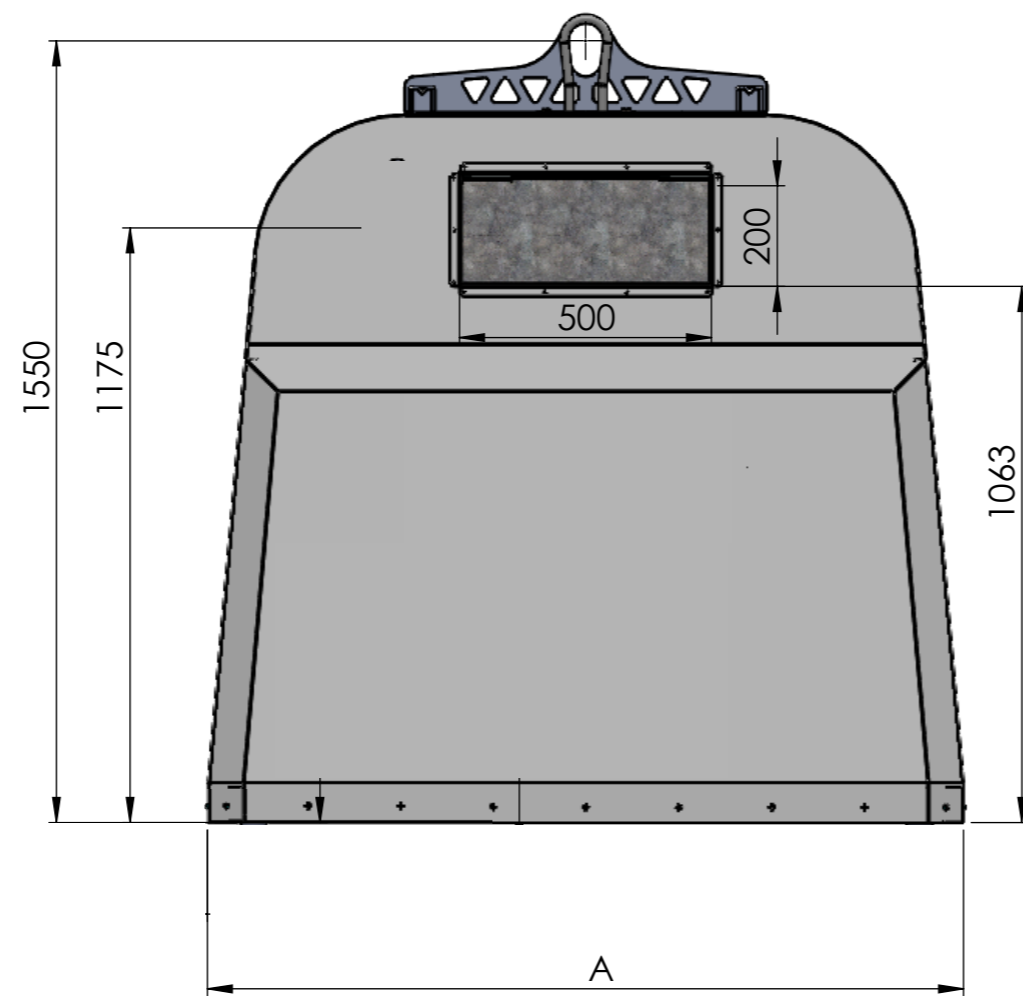

volume	A
2cbm	1500
3cbm	2200
4cbm	2900

Euro 1 - 2m³ - RESTAFFALD

volume	A
2cbm	1500
3cbm	2200
4cbm	2900

Euro 1 - 2m³ - GLAS

volume	A
2cbm	1500
3cbm	2200
4cbm	2900

Euro 1 - 2m³ - METAL

volume	A
2cbm	1500
3cbm	2200
4cbm	2900

Euro 1 - 2m³ - PAPIR

volume	A
2cbm	1500
3cbm	2200
4cbm	2900

Euro 1 - 2m³ - PLAST